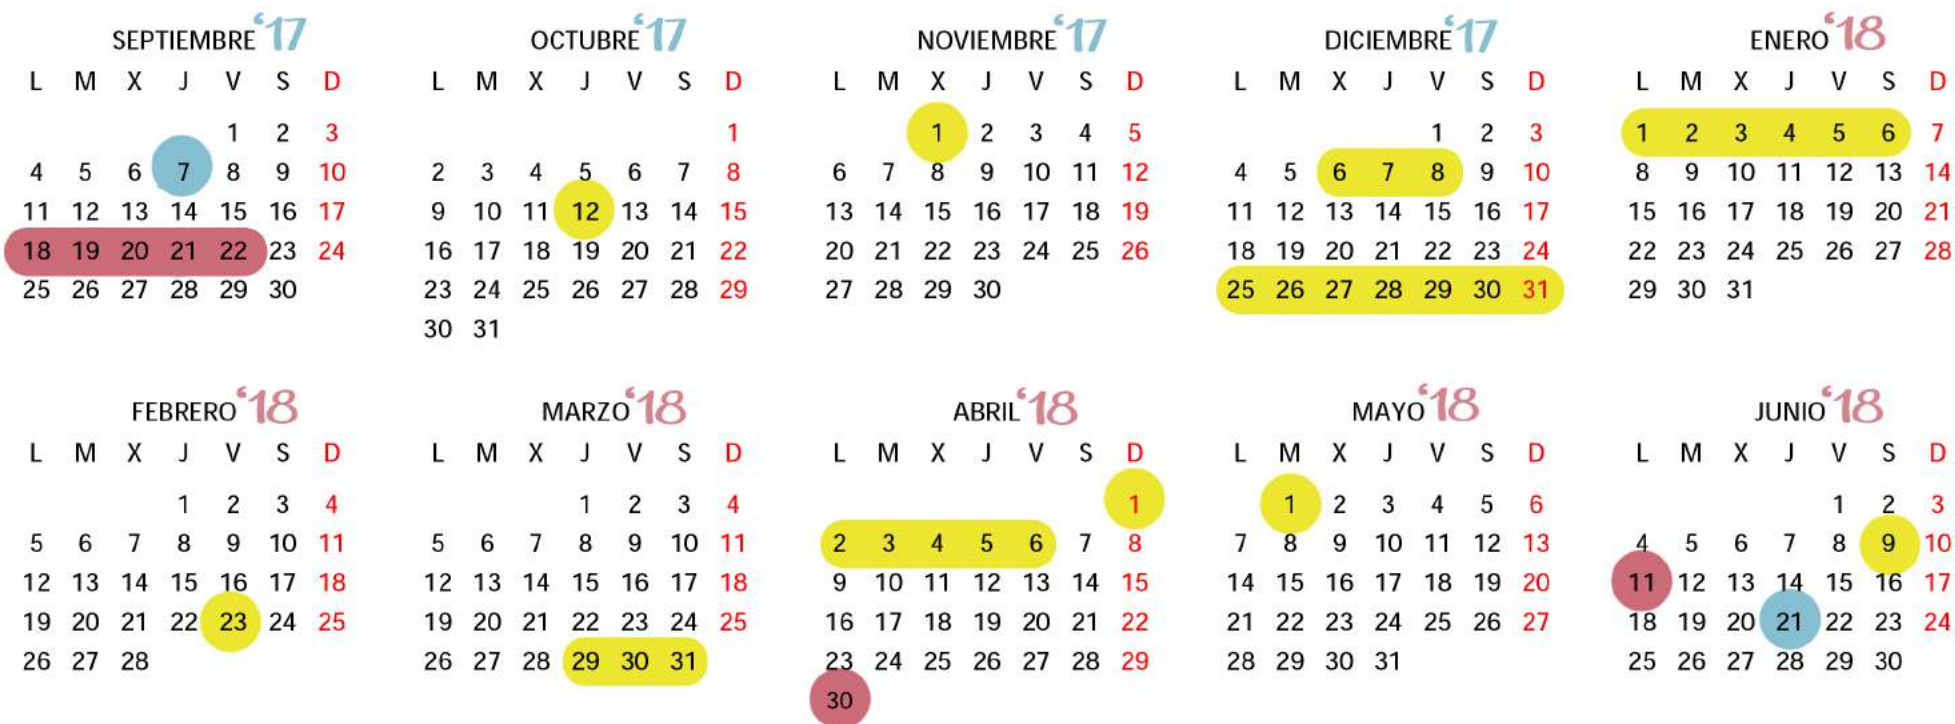

CALENDARIO ESCOLAR 2017-18

(educación infantil y primaria)

Leyenda

-  Inicio y fin de curso
-  Días sin cole en Logroño
-  Días sin cole en La Rioja

Vacaciones de Navidad:
Del 25 de diciembre 2017 al 5 de enero 2018

Vacaciones de Semana Santa:
Del 29 de marzo al 6 de abril de 2018