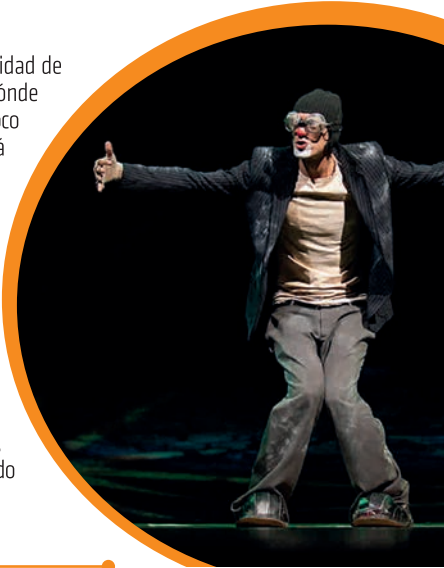

8 de marzo, 18:00. Salón de Actos del Ayto. de Lardero
9 de marzo, 12:00. Biblioteca de La Rioja. Logroño
9 de marzo, 17:00. Teatro de Las Escuelas de Ortigosa

08
SÁBADO

09
DOMINGO

El Niu (El Nido)

Dudu & Companya. Espectáculo de Clown y Mimo

Dirección:
Leandre
Autor:
Dudú Arnalot
Intérprete:
Dudú Arnalot
Pianista:
Helena

www.duduarnalot.com

Duración: 50 min.

Edades: +5 años

Un ser enigmático cargado de una inmensidad de objetos acaba de llegar; no sabemos de dónde viene ni hacia dónde va, y puede que él tampoco lo sepa, pero su presencia no nos dejará indiferentes.

El Niu es un espectáculo que se inventa de nuevo en cada escenario por dónde pasa.

Sin palabras, sin reglas, el juego constante con el público va dibujando nuevos caminos hacia la imaginación, dónde la sorpresa y la risa van cogidas de la mano.

Un clown con alma de pájaro que cautiva por su ingenuidad y perspicacia y que, acompañado de sonidos y músicas, transforma la calle en un escenario improvisado lleno de vida.